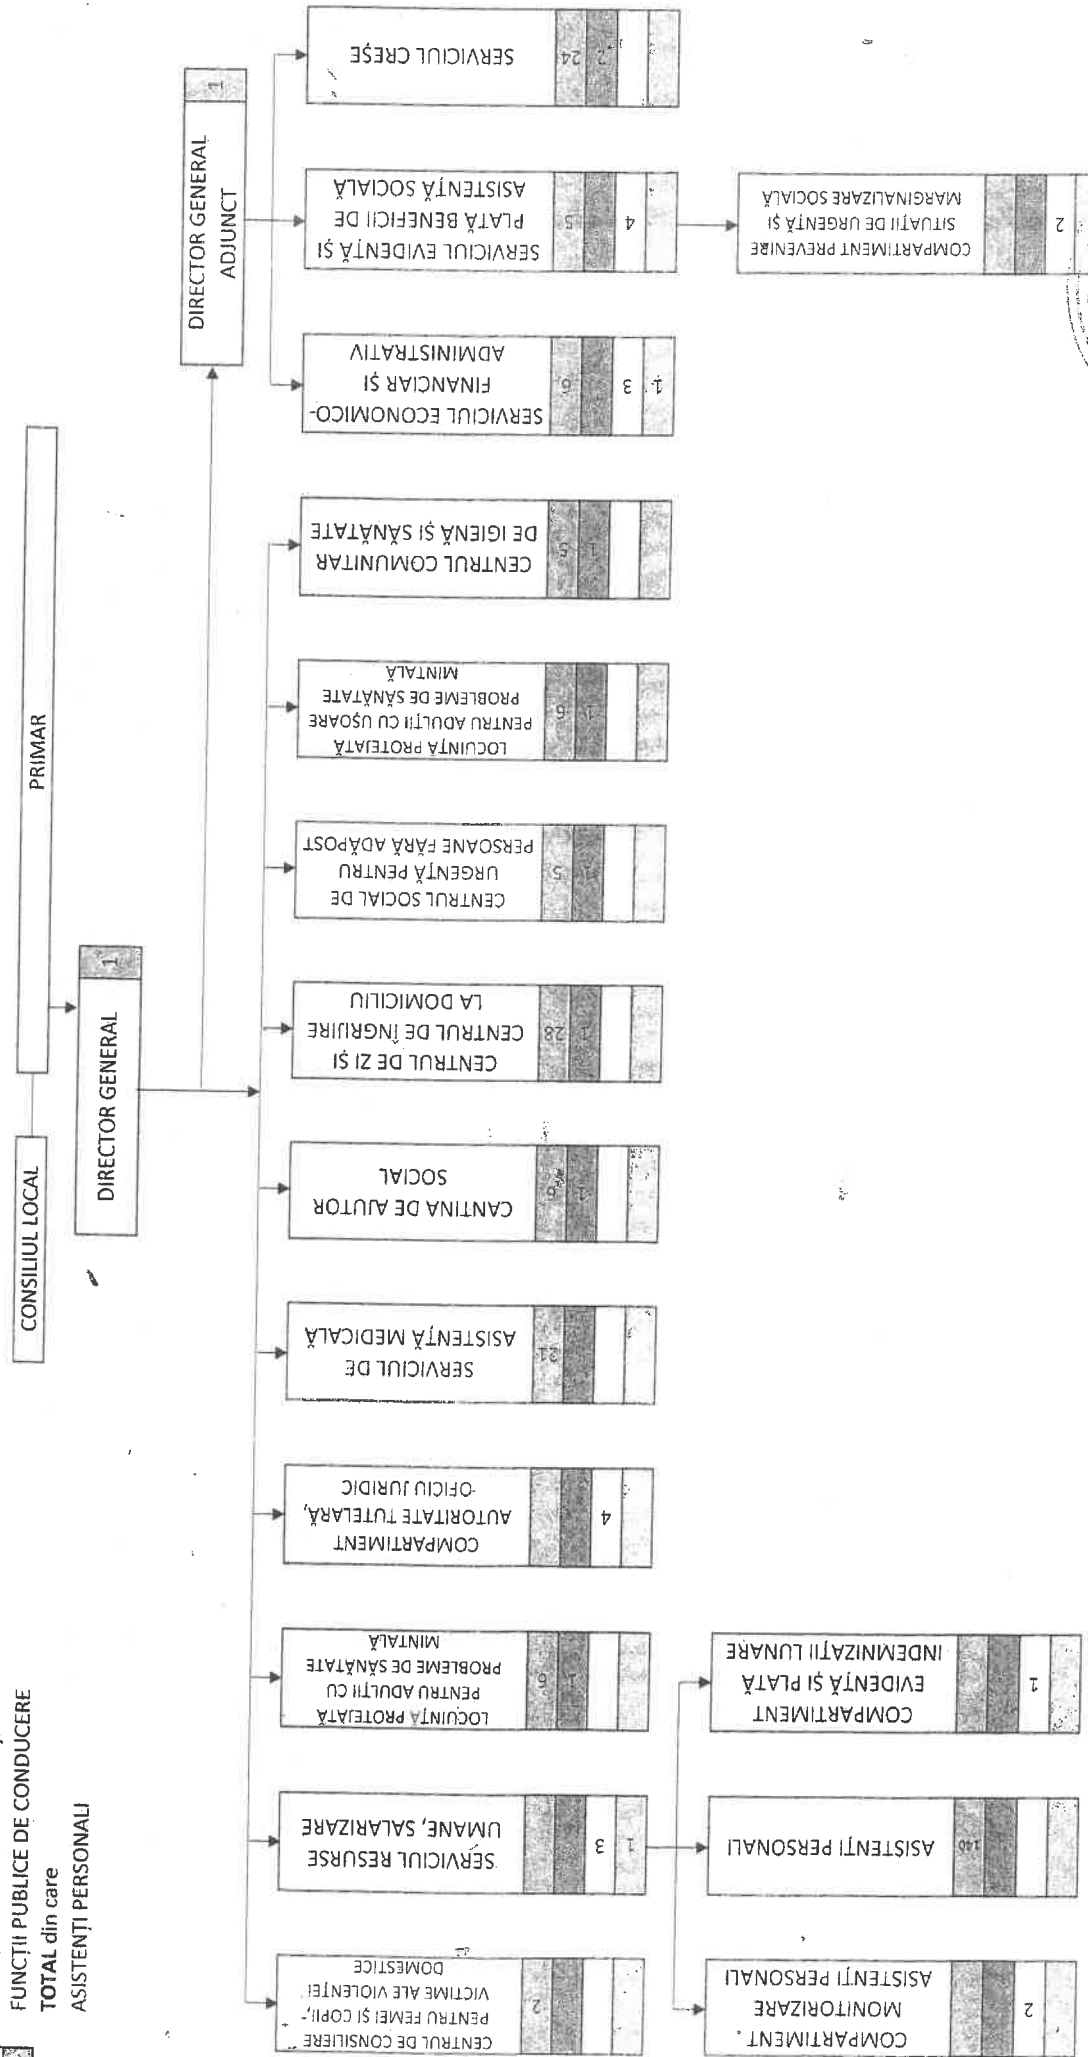

POSTURI CONTRACTUALE DE EXECUȚIE
POSTURI CONTRACTUALE DE CONDUCERE
FUNCȚII PUBLICE DE EXECUȚIE
FUNCȚII PUBLICE DE CONDUCERE
TOTAL din care
ASISTENȚI PERSONALI

**ORGANIGRAMA DIRECȚIEI DE ASISTENȚĂ SOCIALĂ TURDA
VALABILĂ ÎNCEPÂND CU 01.08.2018**

ANEXA NR. II LA HCL NR.

PREȘEDINTE DE ȘEDINȚĂ

PRIMAR
CRISTIAN OCTAVIAN MATEI

[Handwritten signature]