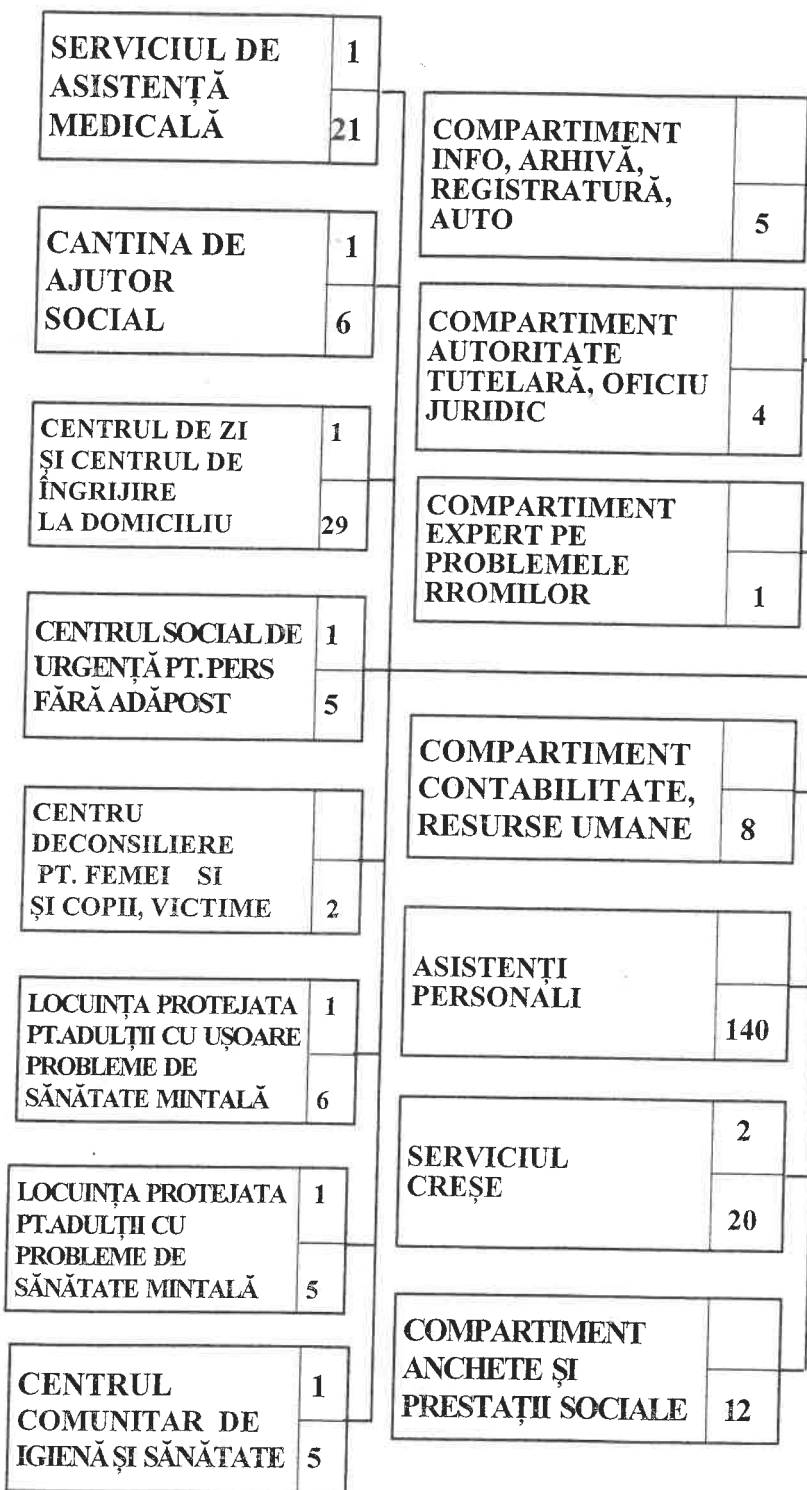

CONSILIUL LOCAL

PRIMAR

Nr. personal: 280, din care: 21 funcții publice
119 posturi contractuale
140 asistenți personali

SERVICIUL PUBLIC DE ASISTENȚĂ SOCIALĂ	
DIRECTOR GENERAL	1
	279

DIRECTOR GENERAL
ADJUNCT